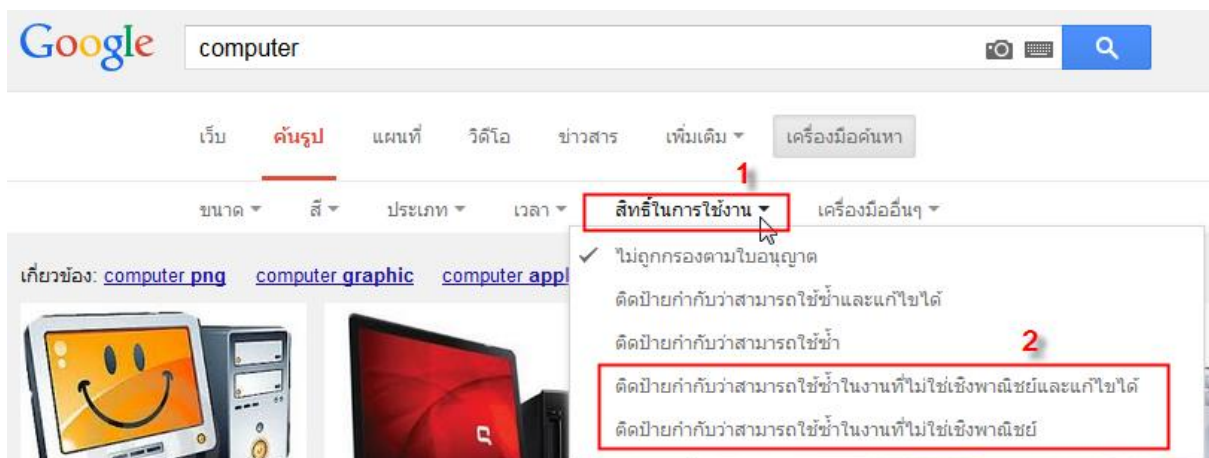

การค้นหารูปภาพบน google ที่ปลอดภัย

เข้าเว็บ google.co.th ใส่คำค้นที่ต้องการ จะปรากฏดั่งภาพ ก่อนที่จะเลือกภาพไปใช้นั้นให้คลิกที่ปุ่ม เครื่องมือค้นหา

จะปรากฏคำสั่งย่อยขึ้นมาอีก ให้เลือกไปที่ สิทธิในการใช้งาน และเลือกคำสั่งย่อย ติดป้ายกำกับว่าสามารถใช้งานได้ในงาน... ได้ ดังภาพ

จากนั้นภาพจะถูกกรองตามเงื่อนไขที่เรากำหนด

ภาพที่ปรากฏนี้ สามารถนำไปใช้ได้ได้ตามเงื่อนไขที่เรากำหนด แต่ก็ต้องระวังภาพ บางภาพอาจจะมีลิขสิทธิ์ ที่มีผู้ใช้งานอื่น ไปนำภาพที่มีลิขสิทธิ์ แต่มากำหนดเงื่อนไขให้ใช้ได้ ควรระวังประเด็นนี้ด้วย